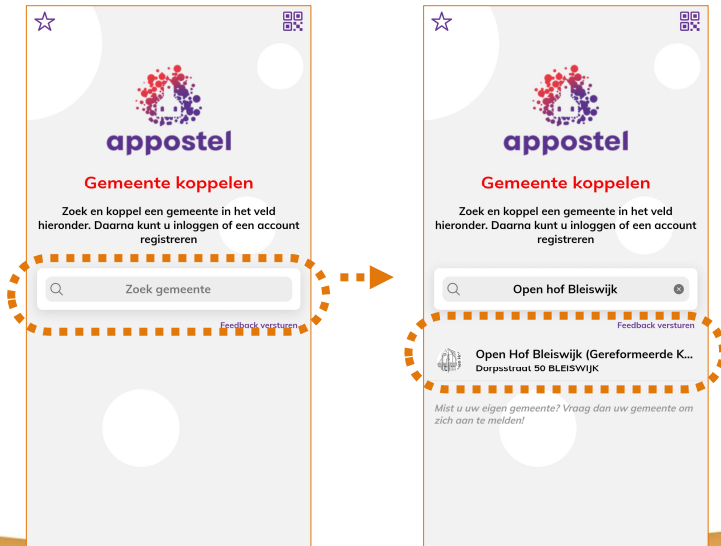

Gereformeerde Kerk Open Hof
Bleiswijk

appostel

Appostel-app installeren via Google Play (android) of App Store (iphone)

Eerste keer: Gemeente zoeken

Eerste keer: Account maken

Eigen gegevens invullen.
Wachtwoord kiezen.

Er wordt een e-mail ter bevestiging gestuurd naar het opgegeven e-mailadres.

(“Publieke contactenlijst” is het adresboek in de app en vervangt niet het “gele boekje”).

Eerste keer: Controle e-mailadres

Er wordt een e-mail verzonden naar het opgegeven e-mailadres.

Klik op de link in deze e-mail.

Daarna is de app klaar voor gebruik

Nu beschikbaar:

- Bijdragen aan collecte
- Informatie van website:
 - Agenda
 - Nieuwsberichten
 - Zondagsbrief/Mededelingenblad (na inloggen op website)