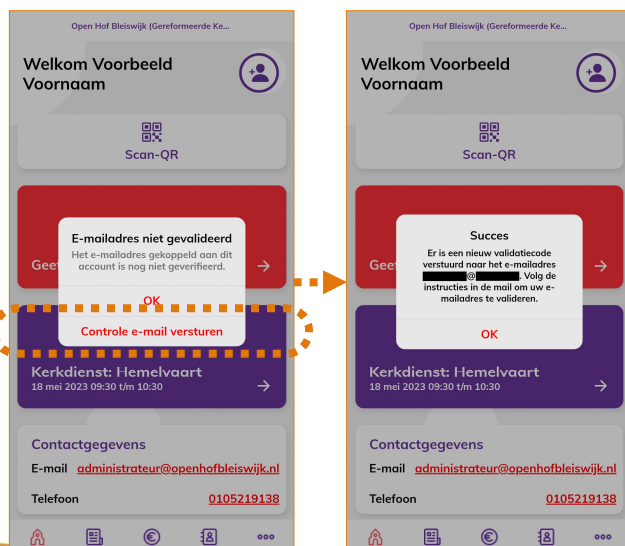

Gereformeerde Kerk Open Hof
Bleiswijk

appostel

Appostel-app installeren via Google Play (android) of App Store (iphone)

Eerste keer: Gemeente zoeken

Eerste keer: Account maken

Eigen gegevens invullen.
Wachtwoord kiezen.

Er wordt een e-mail ter bevestiging gestuurd naar het opgegeven e-mailadres.

(“Publieke contactenlijst” is het adresboek in de app en vervangt niet het “gele boekje”).

Eerste keer: Controle e-mailadres

Er wordt een e-mail verzonden naar het opgegeven e-mailadres.

Klik op de link in deze e-mail.

Daarna is de app klaar voor gebruik

Nu beschikbaar:

- Bijdragen aan collecte
- Informatie van website:
 - Agenda
 - Nieuwsberichten
 - Zondagsbrief/Mededelingenblad (na inloggen op website)