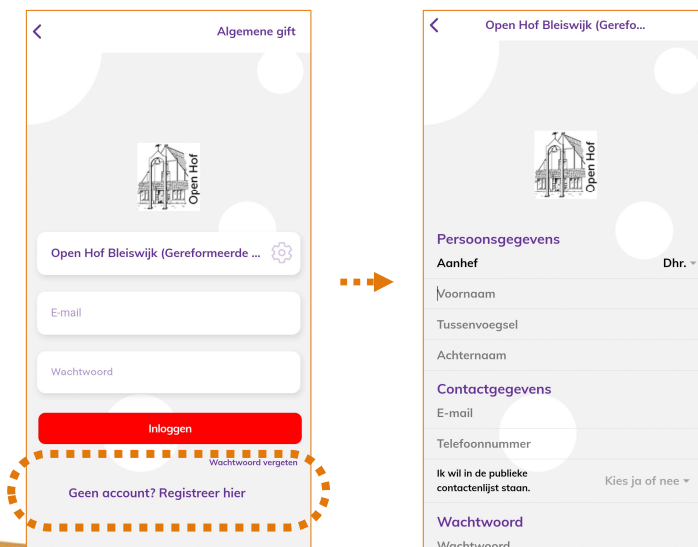

Gereformeerde Kerk Open Hof
Bleiswijk

appostel

Appostel-app installeren via Google Play (android) of App Store (iphone)

Eerste keer: Gemeente zoeken

Eerste keer: Account maken

Eigen gegevens invullen.
Wachtwoord kiezen.

Er wordt een e-mail ter bevestiging gestuurd naar het opgegeven e-mailadres.

(“Publieke contactenlijst” is het adresboek in de app en vervangt niet het “gele boekje”).

Eerste keer: Controle e-mailadres

Er wordt een e-mail verzonden naar het opgegeven e-mailadres.

Klik op de link in deze e-mail.

Daarna is de app klaar voor gebruik

Nu beschikbaar:

- Bijdragen aan collecte
- Informatie van website:
 - Agenda
 - Nieuwsberichten
 - Zondagsbrief/Mededelingenblad (na inloggen op website)