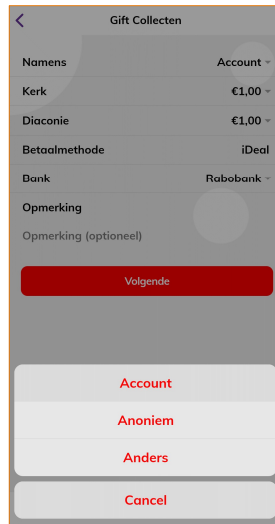

Er wordt een e-mail ter bevestiging gestuurd naar het opgegeven e-mailadres.

(“Publieke contactenlijst” is het adresboek in de app en vervangt niet het “gele boekje”).

Eerste keer: Controle e-mailadres

Er wordt een e-mail verzonden naar het opgegeven e-mailadres.

Klik op de link in deze e-mail.

Daarna is de app klaar voor gebruik

Nu beschikbaar:

- Bijdragen aan collecte
- Informatie van website:
 - Agenda
 - Nieuwsberichten
 - Zondagsbrief/Mededelingenblad (na inloggen op website)

De "Publieke contactenlijst" is alleen binnen de app.
Dit is geen vervanging van het "Gele boekje".

Bijdrage aan collecte (1/2)

Bijdrage aan collecte (2/2)

Bijdrage aan collecte – bij “Namens” heeft u naast “Account” nog twee andere opties: “Anoniem” en “Anders”.

“Account”
persoonsgegevens van account

“Anoniem”
geen persoonsgegevens

“Anders”
nog naam en e-mailadres
invullen

Gereformeerde Kerk Open Hof
Bleiswijk

Scan de QR-code om snel de app te installeren