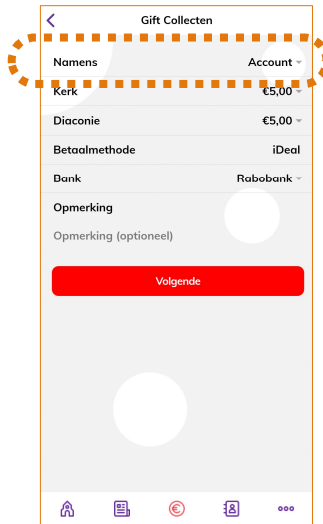

Er wordt een e-mail ter bevestiging gestuurd naar het opgegeven e-mailadres.

(“Publieke contactenlijst” is het adresboek in de app en vervangt niet het “gele boekje”).

Eerste keer: Controle e-mailadres

Er wordt een e-mail verzonden naar het opgegeven e-mailadres.

Klik op de link in deze e-mail.

Daarna is de app klaar voor gebruik

Nu beschikbaar:

- Bijdragen aan collecte
- Informatie van website:
 - Agenda
 - Nieuwsberichten
 - Zondagsbrief/Mededelingenblad (na inloggen op website)

De "Publieke contactenlijst" is alleen binnen de app.
Dit is geen vervanging van het "Gele boekje".

Bijdrage aan collecte (1/2)

Bijdrage aan collecte (2/2)

Bijdrage aan collecte – bij “Namens” heeft u naast “Account” nog twee andere opties: “Anoniem” en “Anders”.

“Account”
persoonsgegevens van account

“Anoniem”
geen persoonsgegevens

“Anders”
nog naam en e-mailadres
invullen

Gereformeerde Kerk Open Hof
Bleiswijk

Scan de QR-code om snel de app te installeren