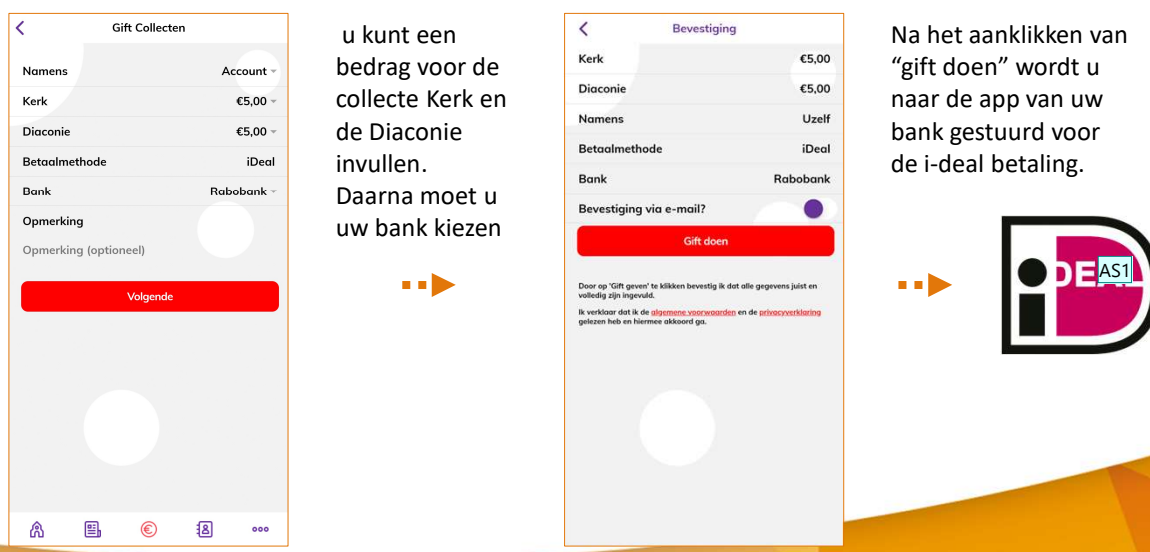

Bijdrage aan collecte (2/2)