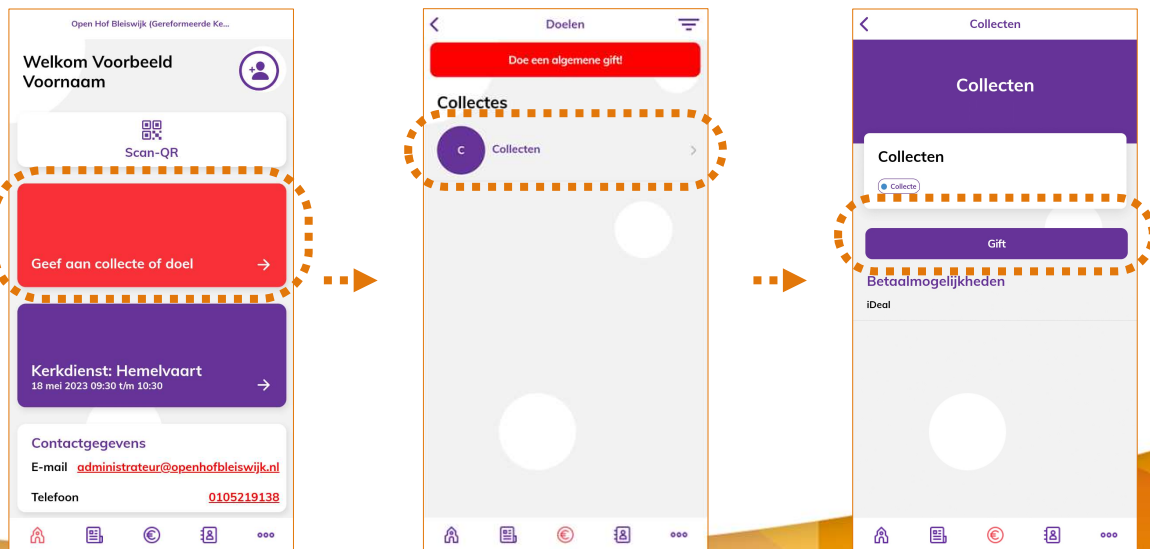

Er wordt een e-mail ter bevestiging gestuurd naar het opgegeven e-mailadres.

(“Publieke contactenlijst” is het adresboek in de app en vervangt niet het “gele boekje”).

Eerste keer: Controle e-mailadres

Er wordt een e-mail verzonden naar het opgegeven e-mailadres.

Klik op de link in deze e-mail.

Daarna is de app klaar voor gebruik

Nu beschikbaar:

- Bijdragen aan collecte
- Informatie van website:
 - Agenda
 - Nieuwsberichten
 - Zondagsbrief/Mededelingenblad (na inloggen op website)

De "Publieke contactenlijst" is alleen binnen de app.
Dit is geen vervanging van het "Gele boekje".

Bijdrage aan collecte (1/2)

Bijdrage aan collecte (2/2)

Bijdrage aan collecte – bij “Namens” heeft u naast “Account” nog twee andere opties: “Anoniem” en “Anders”.